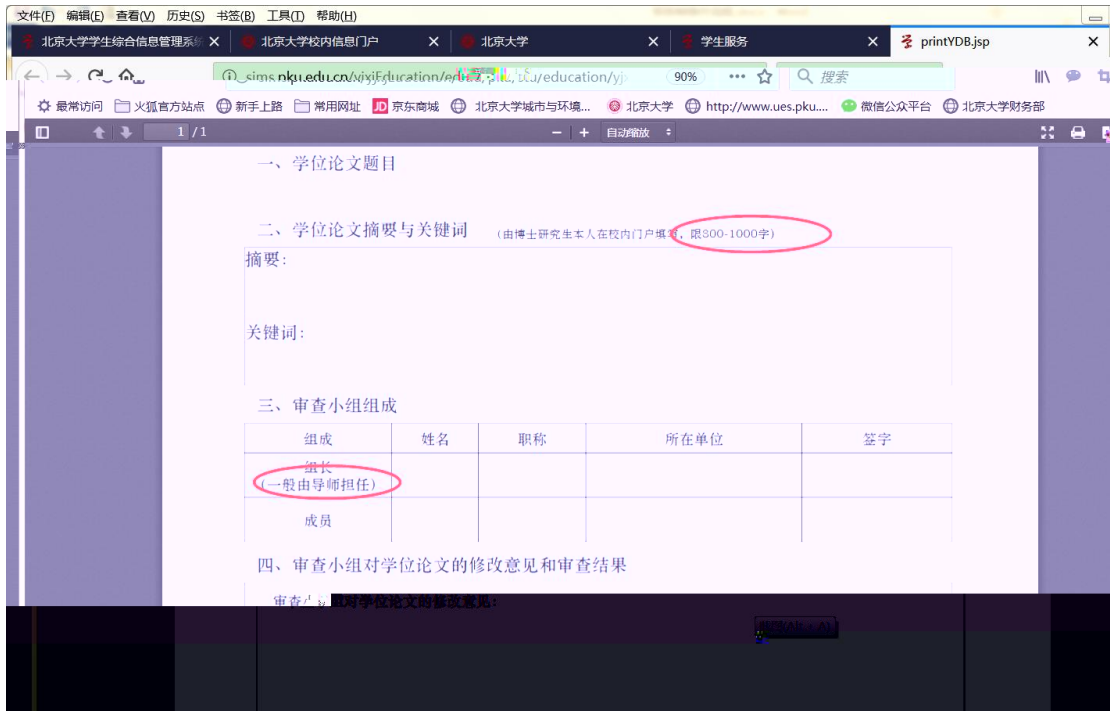

校内信息门户

办事大厅 校内公告 我的门户

研究生院业务 < 返回

培养办学籍 (电话62751352)

查看/打印学籍卡 查看注册历史 查看学籍异动/打印 查看学籍异动 非京籍在学证明 短期访学

维护个人培养计划 中期退课申请 培养环节录入及打印 查询培养环节

4

5